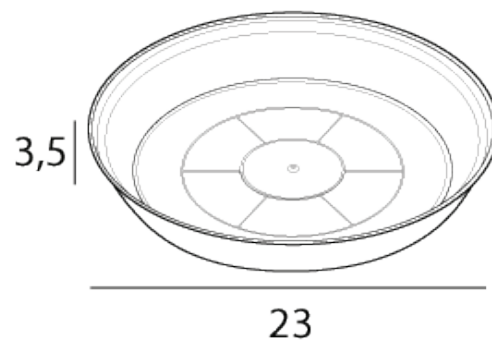

Prato nº 250/280

REF: 02280 Prato para vaso de plástico para uso em jardins ou varandas.

material

PP

Disponível nas cores 

Referência
02280

Produtos
Prato nº 250/280

Medidas
23x3,5